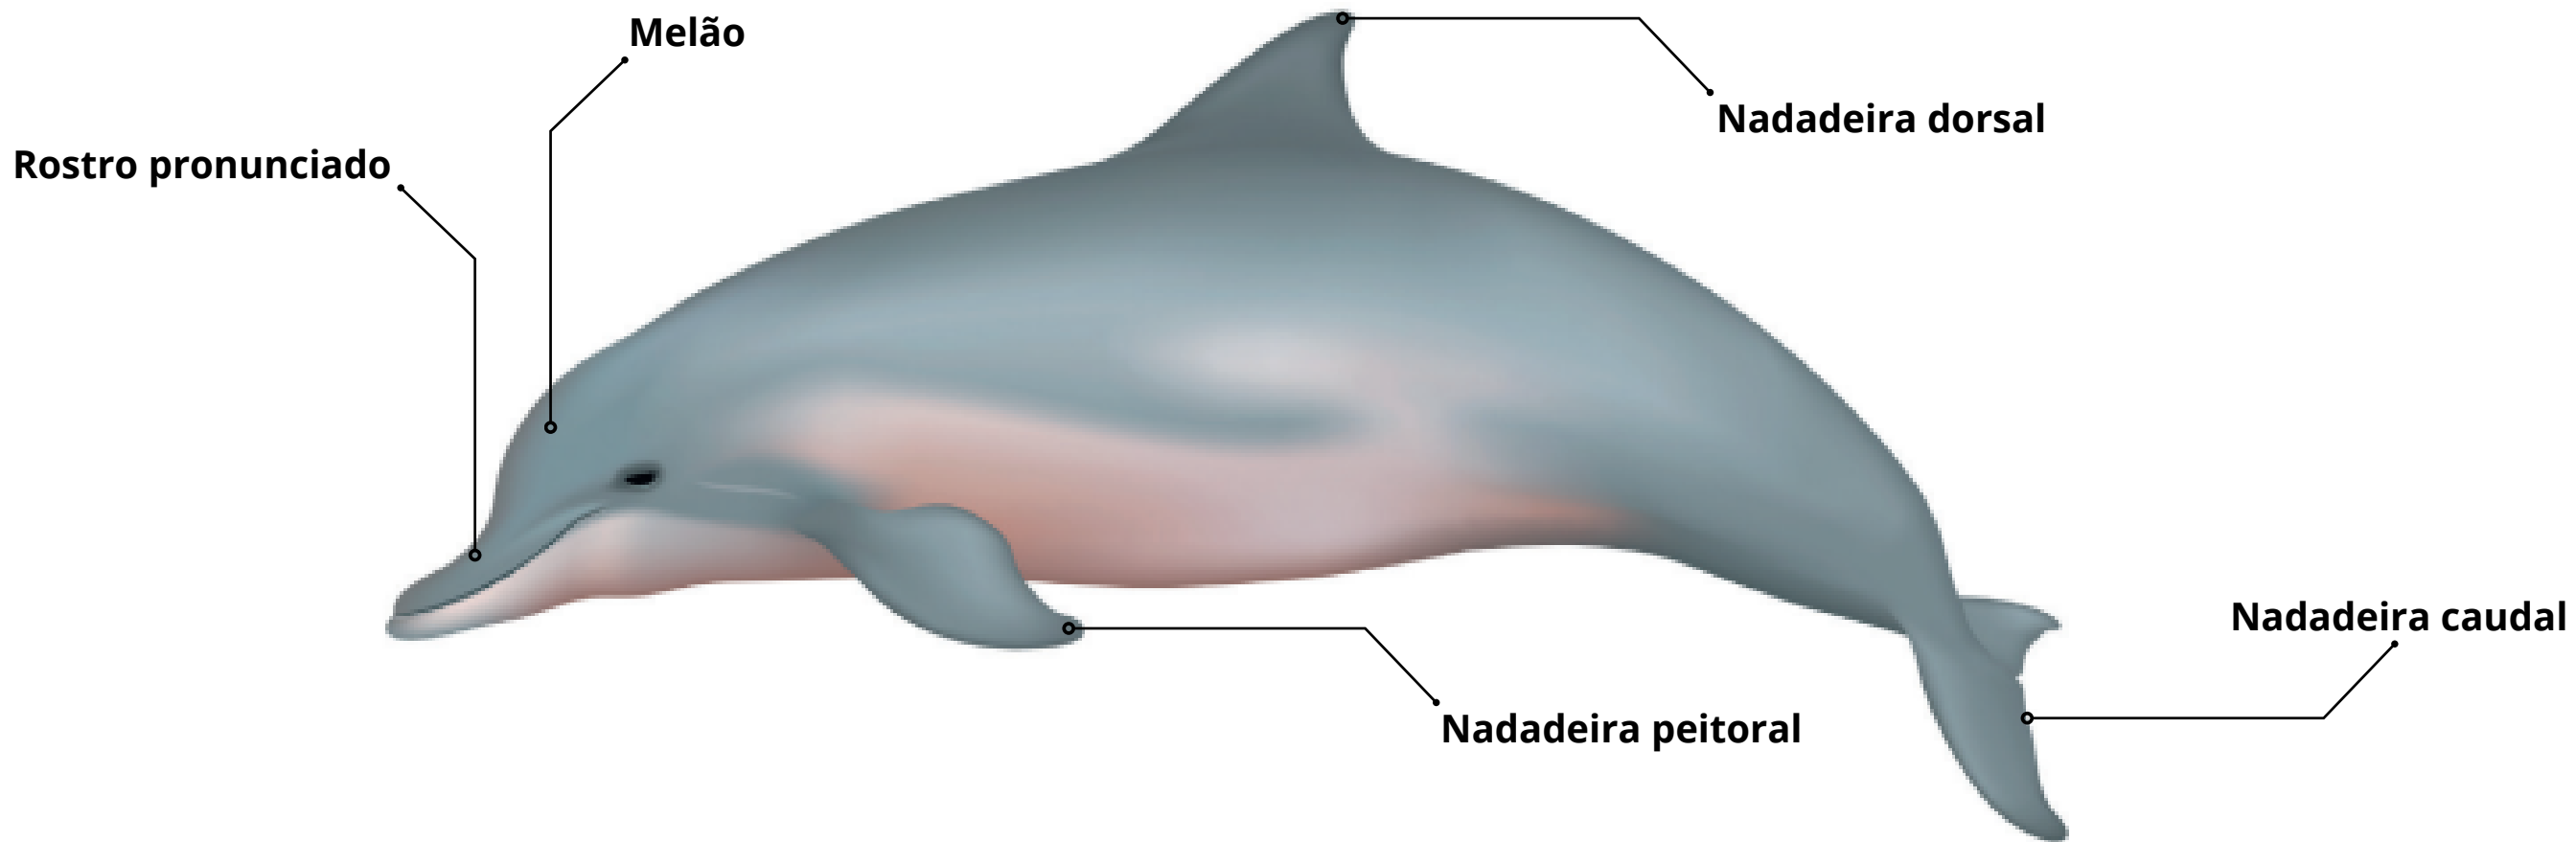

Tucuxi

O tucuxi (*Sotalia fluviatilis*) é uma espécie de mamífero aquático que ocorre na bacia de drenagem do rio Amazonas, ocorrendo em simpatria com o boto-cor-de-rosa.

Ilustração: Uko Gorter

Distribuição geográfica

O tucuxi está presente na bacia de drenagem do rio Amazonas, ocorrendo no Brasil, no Peru, no Equador e na Colômbia.

Alimentação

Os tucuxis se alimentam principalmente de pequenos peixes de cardume.

Tamanho

Os tucuxis, quando adultos, chegam a medir 1,5 m e a pesar aproximadamente 53 kg.

Espécie ameaçada

Perda de habitat, captura acidental, captura intencional para utilização como isca, captura intencional para controle de predação, represamento, poluição química.